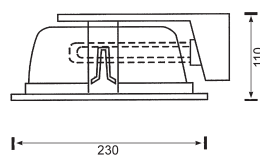

YK Quattro Downlight

2x 13 W / 2x 18 W / 2x 26 W 4-pin / 230 V

205 x 205 mm

IP20

0,50

inkl. EVG

¹XF8021..

²XF8022..