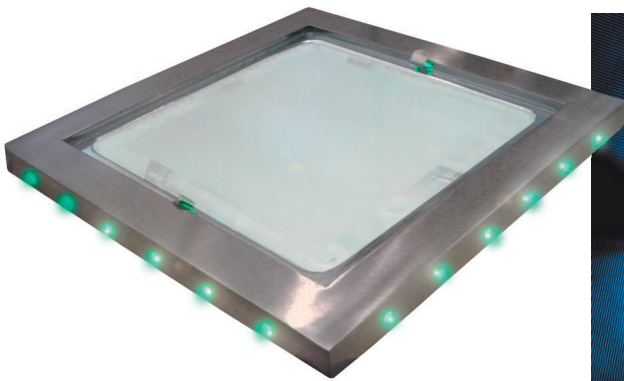

www.cardanlight.com

CARDAN LIGHT EUROPE ©

GL800034

inkl. 2x 26 W 4-pin / farbige LEDs im Rand / 230V

Ø xx mm

0,10

inkl. Trafo

inkl. EVG

COGL800034..

■ alu

LED-Farbe Rand:

..BL ■ blau

99,90 €*
99,90 €*
99,90 €*
99,90 €*

..GR ■ grün

LED Einbauleuchte mit beleuchtetem Rand
220 x 220 mm
Material: Aluminium

* verminderter Rabatt