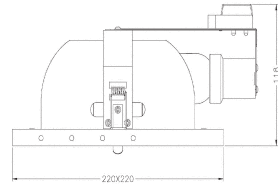

Die Herstellerhinweise auf dieser Seite sind unverbindlich. Druckfehler und Irrtümer vorbehalten!
Den aktuellen Lieferumfang entnehmen Sie bitte der Artikelbeschreibung in unserem Onlineangebot ==>>

STANDARD EINBAULEUCHTEN
recessed luminaires standards

www.cardanlight.com

CARDAN LIGHT EUROPE ©

GL800034

inkl. 2x 26 W 4-pin / farbige LEDs im Rand / 230V

Ø xx mm

0,10

inkl. Trafo

inkl. EVG

COGL800034..

■ alu

LED-Farbe Rand:

..BL ■ blau

99,90 €*
99,90 €*
99,90 €*
99,90 €*

..GR ■ grün

LED Einbauleuchte mit beleuchtetem Rand
220 x 220 mm
Material: Aluminium

* verminderter Rabatt

YK Quattro Downlight

2x 13 W / 2x 18 W / 2x 26 W 4-pin / 230 V

205 x 205 mm

IP20

0,50

inkl. EVG

¹XF8021..

²XF8022..

³XF8023..

..C ■ alu grau

89,90 €

..CW □ weiß

89,90 €

Einbauleuchte

230 x 230 mm

¹2x 26 W

²2x 18 W

³2x 13 W

Material: Stahlblech / Glas

Die Herstellerhinweise auf dieser Seite sind unverbindlich. Druckfehler und Irrtümer vorbehalten!
Den aktuellen Lieferumfang entnehmen Sie bitte der Artikelbeschreibung in unserem Onlineangebot ==>>