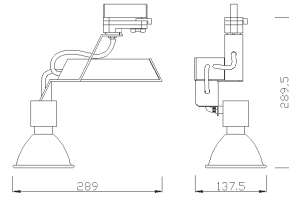

XFSTSMARTLIGHTCDMT..

..SI	silbergrau	49,90 €
..WS	weiß	49,90 €
..SW	schwarz	49,90 €
..GR	grün	49,90 €
..PI	pink	49,90 €
..OR	orange	49,90 €
..GE	gelb	49,90 €

Stromschienenleuchte
dreh- und schwenkbar
Material: Stahlblech, Aluminium Druckguß

CLE SMARTLIGHT
REDUCED TO THE MINIMUM

CLE SMARTLIGHT CDM-Tm

1x 35 / 70 W CDM-Tm PGJ5

IP20 CE 0,50 inkl. 3-Ph.-Adapter exkl. EVG