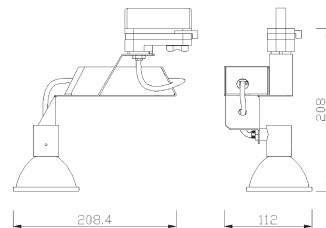

XFSTSMARTLIGHTCDMTM..