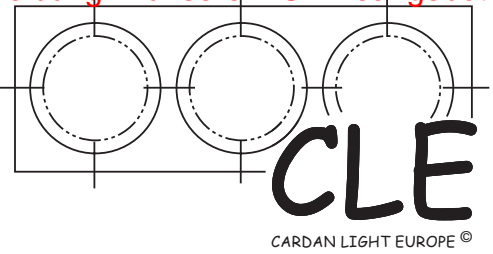

## Beam I

max. 1x 100 W E27 / 230 V

IP54 CE 0,50 mm

1x 35 W CDM-T / 230 V

IP54 CE 0,50 mm inkl. KVG

**J118741HAL..**

**..GR** alu grau 249,90 €

**..WS** weiß 249,90 €