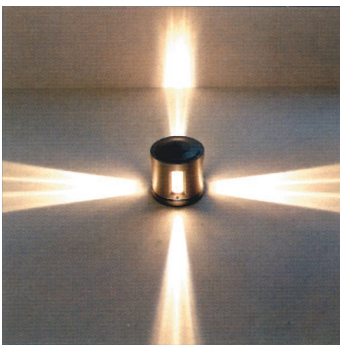

Beam II

max. 1x 100 W E27 / 230 V

IP54 CE 0,50 mm

1x 35 W CDM-T / 230 V

IP54 CE 0,50 mm inkl. KVG