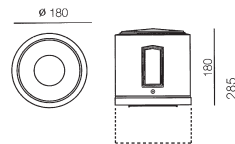

## Beam II

max. 1x 100 W E27 / 230 V

IP54 CE 0,50 mm

1x 35 W CDM-T / 230 V

IP54 CE 0,50 mm inkl. KVG

**J118742HAL..**

**..GR** alu grau 249,90 €

**..WS** weiß 249,90 €