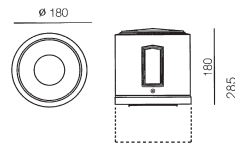

## Beam I

max. 1x 100 W E27 / 230 V

IP54 CE 0,50 mm

1x 35 W CDM-T / 230 V

IP54 CE 0,50 mm inkl. KVG

**J118741HAL..**

**..GR** alu grau 249,90 €

**..WS** weiß 249,90 €