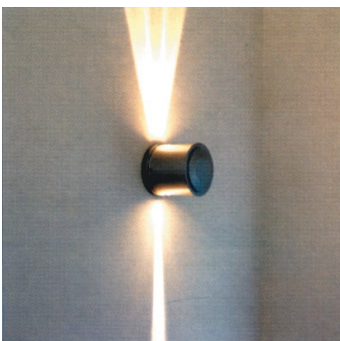

Beam III

max. 1x 100 W E27 / 230 V

IP54 CE 0,50 mm

1x 35 W CDM-T / 230 V

IP54 CE 0,50 mm inkl. KVG