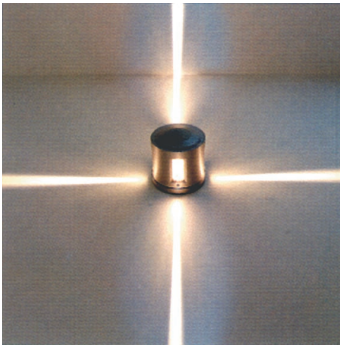

Beam I

max. 1x 100 W E27 / 230 V

IP54 CE 0,50 mm

1x 35 W CDM-T / 230 V

IP54 CE 0,50 mm inkl. KVG