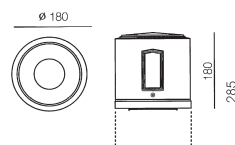

Beam III

max. 1x 100 W E27 / 230 V

IP54 CE 0,50 mm

1x 35 W CDM-T / 230 V

IP54 CE 0,50 mm inkl. KVG

J118722HAL..

..GR alu grau 249,90 €

..WS weiß 249,90 €

J118722CDMT..

..GR alu grau 299,00 €

..WS weiß 299,00 €

Wand- und Bodenleuchte

Abstrahlwinkel: 1 x schmal und 1 x breit

Material: Aluminium Druckguß