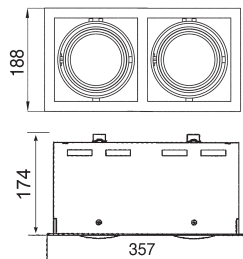

DO2791WF..

- ..GR** alu grau 36° 89,90 €
- ..S** schwarz 89,90 €
- ..W** weiß 89,90 €

Einbauleuchte

kardanisch verstellbar 0° - 40°
188 x 188 mm
Material: Aluminium Druckguß

HECK166918

UV-Sperrfilter 15,00 €
vermindert das Ausbleichen bei empfindlichen Textilien, Teppichen etc.

YK2-CDMT

2x 35 / 70 / 150 W CDM-T
(inkl. Steckverbindung)

340 x 168 mm IP20 CE 0,50 mm

DO2792..

- ..GR** alu grau 24° 149,90 €
- ..S** schwarz 149,90 €
- ..W** weiß 149,90 €

DO2792WF..

- ..GR** alu grau 36° 149,90 €
- ..S** schwarz 149,90 €
- ..W** weiß 149,90 €

Einbauleuchte

kardanisch verstellbar 0° - 40°
357 x 188 mm
Material: Aluminium Druckguß

HECK166918

UV-Sperrfilter 15,00 €
vermindert das Ausbleichen bei empfindlichen Textilien, Teppichen etc.

YK3-CDMT

3x 35 / 70 / 150 W CDM-T
(inkl. Steckverbindung)

509 x 168 mm IP20 CE 0,50 mm

DO2793..

- ..GR** alu grau 24° 229,90 €
- ..S** schwarz 229,90 €
- ..W** weiß 229,90 €

DO2793WF..

- ..GR** alu grau 36° 229,90 €
- ..S** schwarz 229,90 €
- ..W** weiß 229,90 €