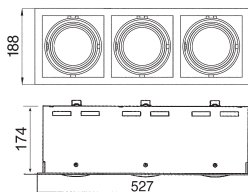

YK2-CDMT

2x 35 / 70 / 150 W CDM-T
(inkl. Steckverbindung)

340 x 168 mm IP20 CE 0,50 mm

DO2792..

- ..GR** alu grau 24° 149,90 €
- ..S** schwarz 149,90 €
- ..W** weiß 149,90 €

DO2792WF..

- ..GR** alu grau 36° 149,90 €
- ..S** schwarz 149,90 €
- ..W** weiß 149,90 €

Einbauleuchte

kardanisch verstellbar 0° - 40°
357 x 188 mm
Material: Aluminium Druckguß

HECK166918

UV-Sperrfilter 15,00 €
vermindert das Ausbleichen bei empfindlichen Textilien, Teppichen etc.

YK3-CDMT

3x 35 / 70 / 150 W CDM-T
(inkl. Steckverbindung)

509 x 168 mm IP20 CE 0,50 mm

DO2793..

- ..GR** alu grau 24° 229,90 €
- ..S** schwarz 229,90 €
- ..W** weiß 229,90 €

DO2793WF..

- ..GR** alu grau 36° 229,90 €
- ..S** schwarz 229,90 €
- ..W** weiß 229,90 €

Einbauleuchte

kardanisch verstellbar 0° - 40°
527 x 188 mm
Material: Aluminium Druckguß

HECK166918

UV-Sperrfilter 15,00 €
vermindert das Ausbleichen bei empfindlichen Textilien, Teppichen etc.