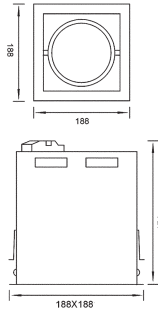

YK1-CDMT

1x 35 / 70 / 150 W CDM-T
(inkl. Steckverbindung)

168 x 168 mm IP20 CE 0,50 mm

DO2791..

- **..GR** alu grau 24° 89,90 €
- **..S** schwarz 89,90 €
- **..W** weiß 89,90 €

DO2791WF..

- **..GR** alu grau 36° 89,90 €
- **..S** schwarz 89,90 €
- **..W** weiß 89,90 €

Einbauleuchte

kardanisch verstellbar 0° - 40°
188 x 188 mm
Material: Aluminium Druckguß

HECK166918

UV-Sperrfilter 15,00 €
vermindert das Ausbleichen bei empfindlichen Textilien, Teppichen etc.